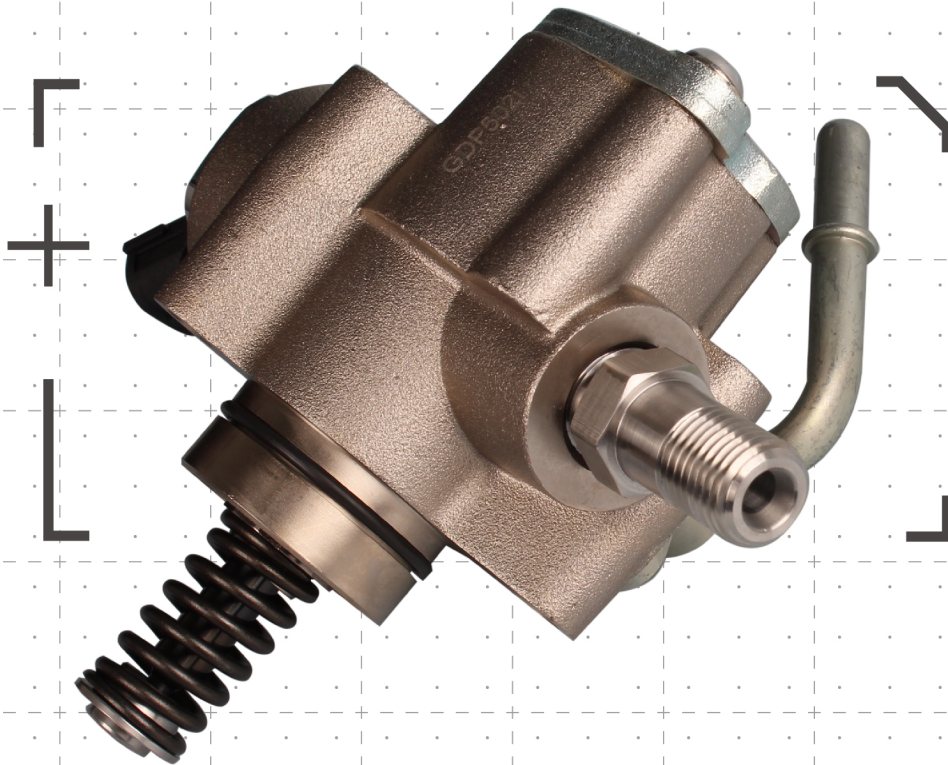

NO 1234567890000000000000

55558118i

00 00
00 00 18

Bombas de alta presión

Anatomy.

03C127026Ji

INT. 03C127026C
APL. JETTA [13-14]

04E127025Ai

INT. 04E127025D
APL. JETTA [15-16]

06K127025Bi

INT. 06K127025B
APL. A3 [13-15]

06L127025Mi

INT. 06L127025K
APL. GOLF [14-16]

1351758446i

INT. 13517584461
APL. BMW 328i [13-16]

13517607159i