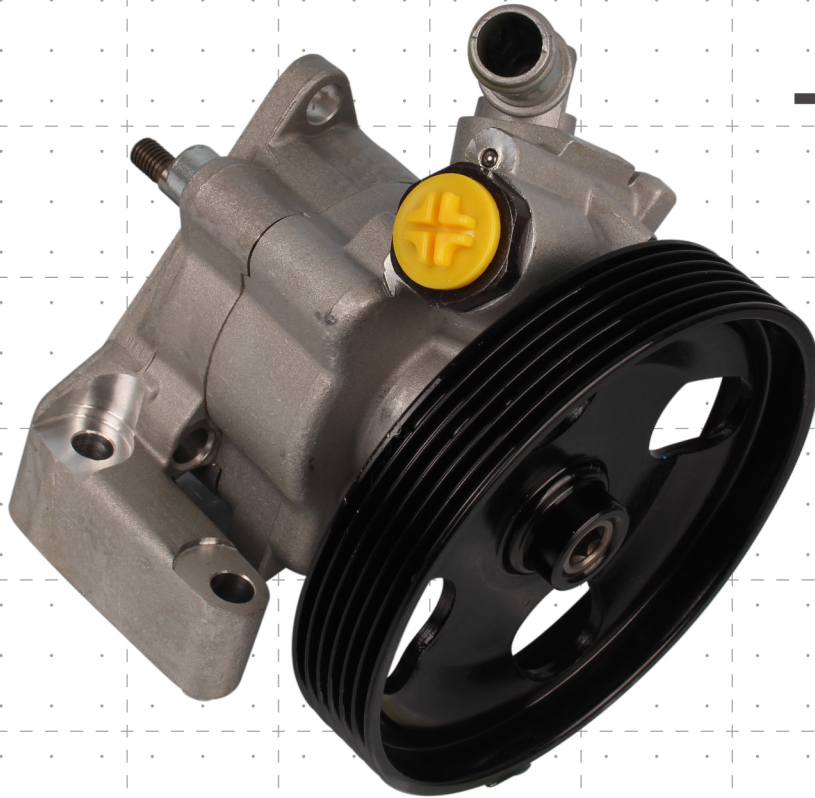

NO 12345678900000000000

55558118i

00 00
00 00 18

Bombas de dirección

Anatomy.

A**Bombas de dirección****028145157Di**

INT. N7900103
APL. CABRIO [95-98]

10356531i

INT. 10356531
APL. G6 [07-09]

1J0422154Ai

INT. 1J0422154JX
APL. BEETLE [98-06]

1J0422154Hi

INT. 1J0422154H
APL. JETTA [99-15]

20954812i

INT. 15285501
APL. ENCLAVE [08-17]

23271286i

INT. 20953569
APL. SILVERADO 2500 [11-19]

26070099i

INT. 26065829
APL. EXPRESS [97-02]

27145157i

INT. N9900301
APL. CABRIOLET [85-93]

2E0422145Bi

INT. 7E0-422-154E
APL. AMAROK [11-16]

2S653A696DAi

INT. UBDH20001
APL. FIESTA [02-08]

32411094965i

INT. N9900150
APL. BMW 328i [99]

32413450590i

INT. 32413450590
APL. X3 [08-10]

32416750423i

INT. 32416760036
APL. BMW 325i [98-06]

32416756737i