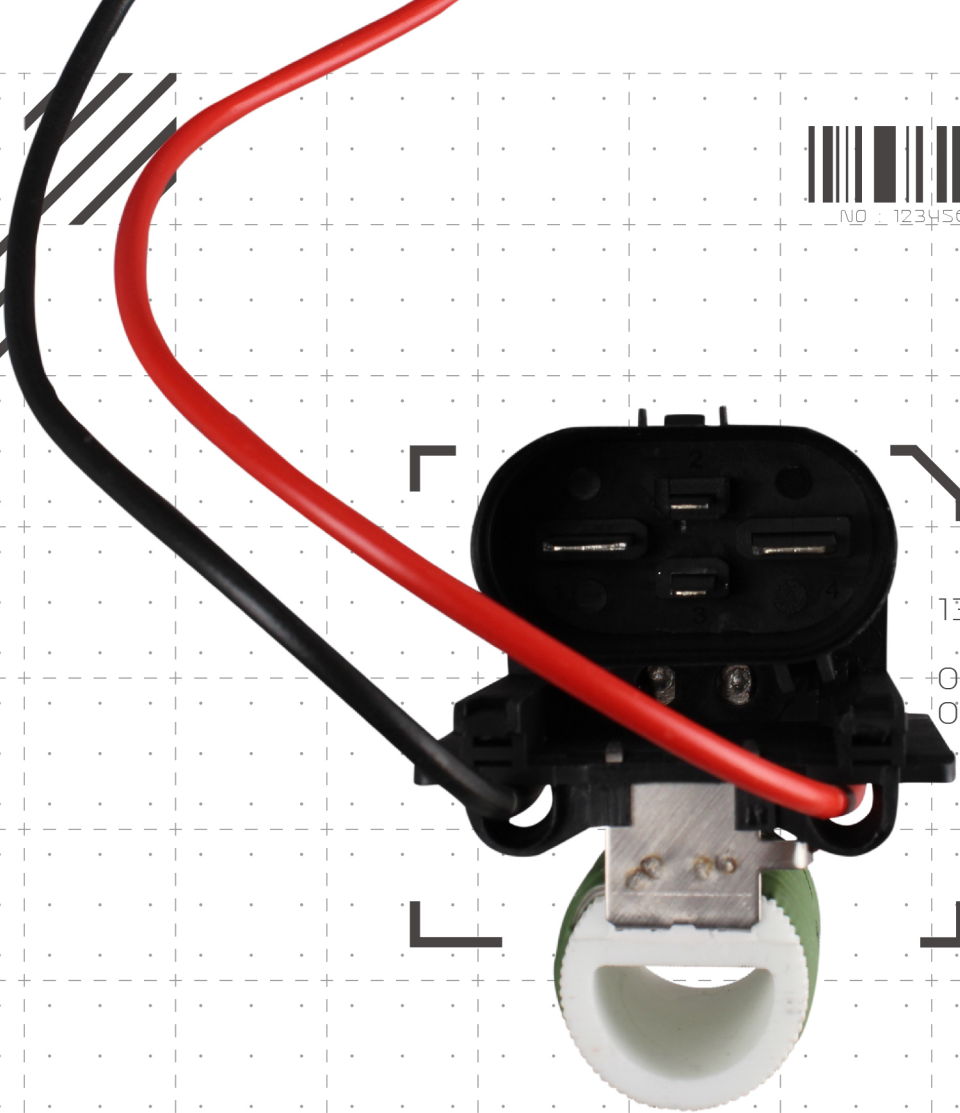

NO : 12345678900000000000

13289627i

00 00

00 00 13

Resistencia de Ventilador

Anatomy.

13289627i

INT. 13289627
APL. CRUZE [11-15]

255507773Ri

INT. 255507773R
APL. KICKS [17-19]

4M359A819AAi

INT. 4M35-9A819-AA
APL. FIESTA [03-12]

4P1595i

INT. 19260762
APL. SILVERADO [03-06]

68283932AAi

INT. 68283932AA
APL. RAM 700 [15-20]

7012206244i

INT. 7012206244
APL. PLATINA [02-09]

7701044817i

INT. 7701206104
APL. PLATINA [02-10]

93341907i

INT. 93341907
APL. CAPTIVA [08-15]

93BB9A819ACi

INT. 15630369
APL. FOCUS [00-07]