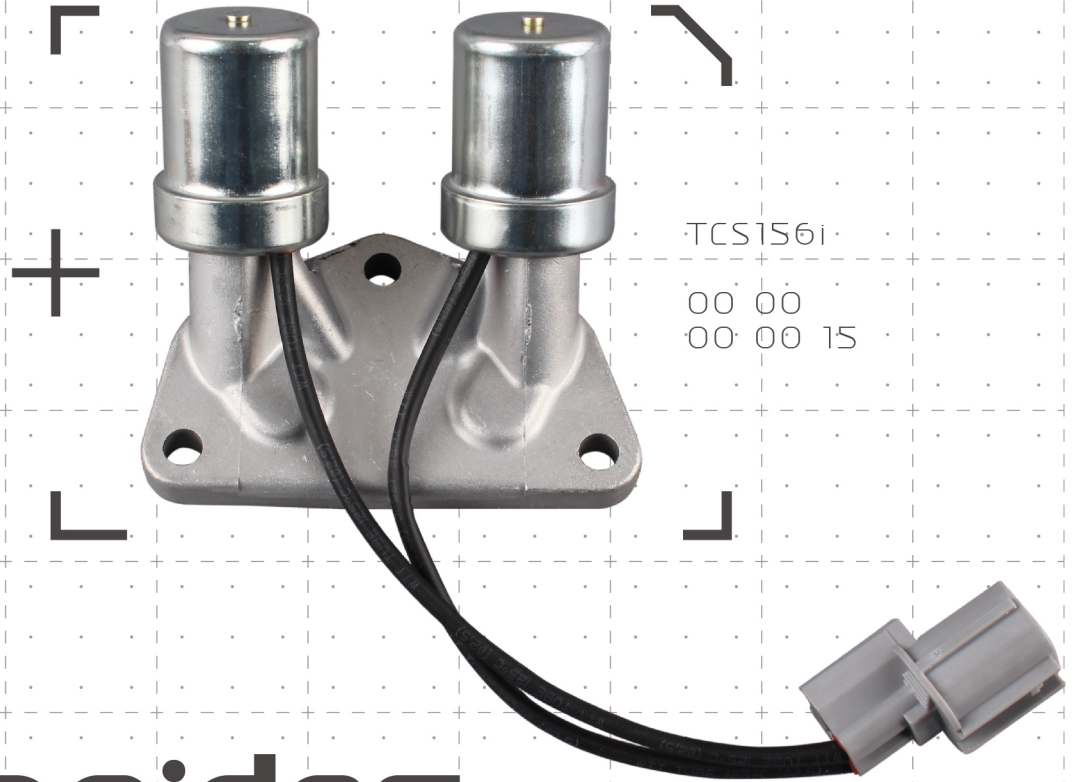

NO : 12345678900000000000

TCS156i

00 00
00 00 15

Solenoides de Cambios

Anatomy.