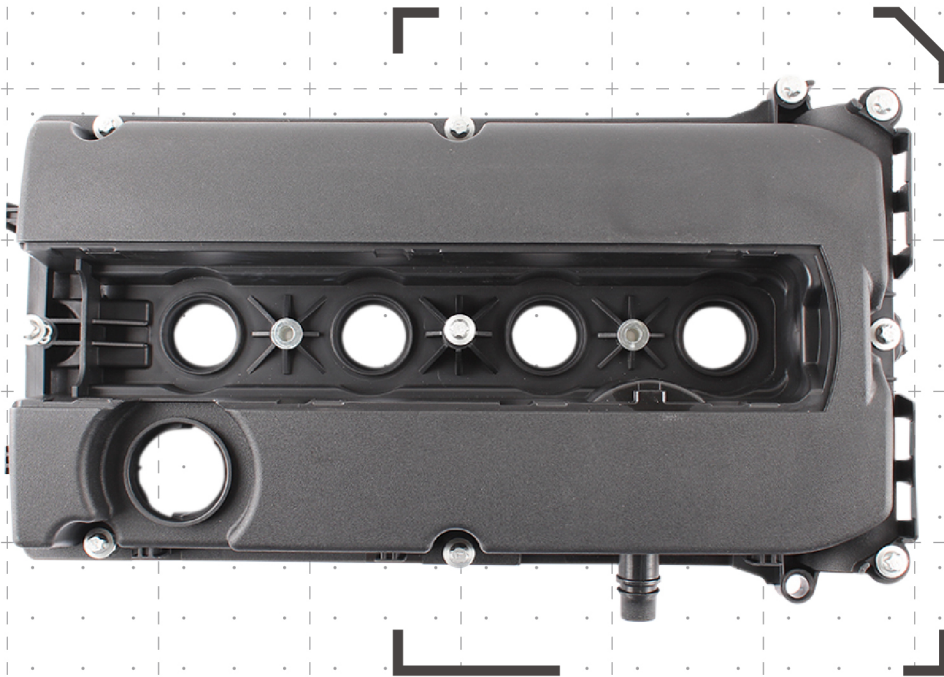

NO : 12345678900000000000

2649201

00 00
00 00-16

Tapas de Punterías

Anatomy.