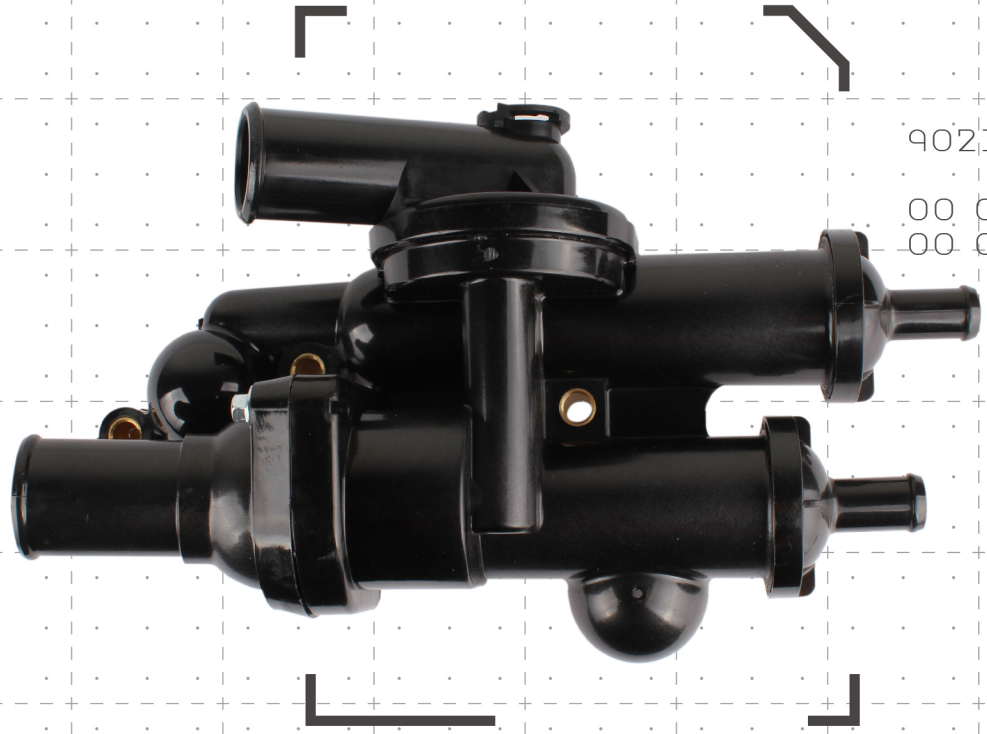

NO : 12345678900000000000

9023191

00 00
00 00-17

Tomas de Agua

Anatomy.