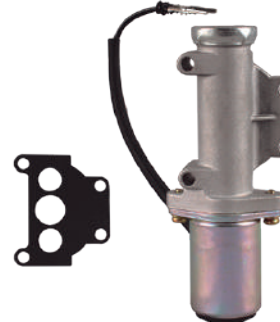

A.

Válvulas IAC

22270-75020i	AC186i	AC197i	AC1i
 	 	 	  
<i>INT.</i> 2227075020 <i>APL.</i> TACOMA [95-04]	<i>INT.</i> AC186 <i>APL.</i> CIVIC [96-00]	<i>INT.</i> AC197 <i>APL.</i> TACOMA [97-04]	<i>INT.</i> 17079256 <i>APL.</i> CHEVROLET [83-03]
AC205i	AC229i	AC233i	AC271i
 	 	 	 
<i>INT.</i> 2227015010 <i>APL.</i> COROLLA [93-95]	<i>INT.</i> 16022P8AA01 <i>APL.</i> CRV [02-04]	<i>INT.</i> AC233 <i>APL.</i> COROLLA [00-01]	<i>INT.</i> AC271 <i>APL.</i> ACCORD [98-02]
AC283i	AC287i	AC308i	AC467i
 	 	 	 
<i>INT.</i> 237815M010 <i>APL.</i> SENTRA [00-06]	<i>INT.</i> 4861355AB <i>APL.</i> NEON [01-05]	<i>INT.</i> AC308 <i>APL.</i> TACOMA [96-00]	<i>INT.</i> 2378135510 <i>APL.</i> XTERRA [00-04]
AC477i	AC510i	AC526i	AC587i
 	 	 	 
<i>INT.</i> 222700D040 <i>APL.</i> MATRIX [03-09]	<i>INT.</i> AC510 <i>APL.</i> TRACKER [99-05]	<i>INT.</i> 2227075050 <i>APL.</i> TACOMA [00-04]	<i>INT.</i> 3515026900 <i>APL.</i> ATTITUDE [06-11]

AC635i

INT. 237821N600
APL. NP300 [10-15]

AC636i

INT. AC636
APL. i10 [12-14]

AC87i

INT. 237810F300
APL. D21 PICKUP [90-02]

03712910Hi

INT. 03712910H
APL. JETTA [93-95]

17130PND003i

INT. 17130-PND-003
APL. CRV [02-14]

24102949i

INT. 24102949
APL. AVEO [18-21]

26740-03000i

INT. 2674003000
APL. GRAND i10

A.**Bobinas de Encendido**

55558118i	55568437i	8200291355i	94580183i
			
INT. 55558118 APL. SONIC [13-14]	INT. 55568437 APL. CRUZE [10-18]	INT. 8200291355 APL. DUSTER [11-15]	INT. 94580183 APL. MATIZ [04-17]
96991801i	V370i	V384i	V390i
			
INT. 96991801 APL. SPARK [11-17]	INT. 96495288 APL. AVEO [04-18]	INT. 12582052 APL. ACCORD [03-17]	INT. 1F6013890 APL. RANGER [04-05]
V415i	V436i	V445i	V470i
			
INT. 4L2Z6A666BA APL. EXCURSION [04-05]	INT. 11810EA200 APL. NV1500 [13-19]	INT. 11611432558 APL. 325i [01-02]	INT. 53032940AA APL. MAGNUM [07-08]
V475i	V500i	V507i	
			
INT. 122040C010 APL. TACOMA [05-15]	INT. 68083202AB APL. JOURNEY [11-19]	INT. 1035A422 APL. LANCE [08-13]	